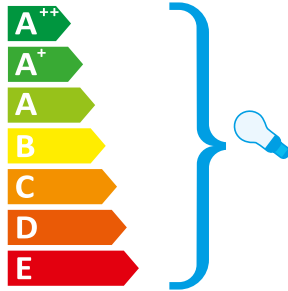

RCO 60/WH

A lámpatest a következő energiasztályú égőkkel tud működni:

874/2012